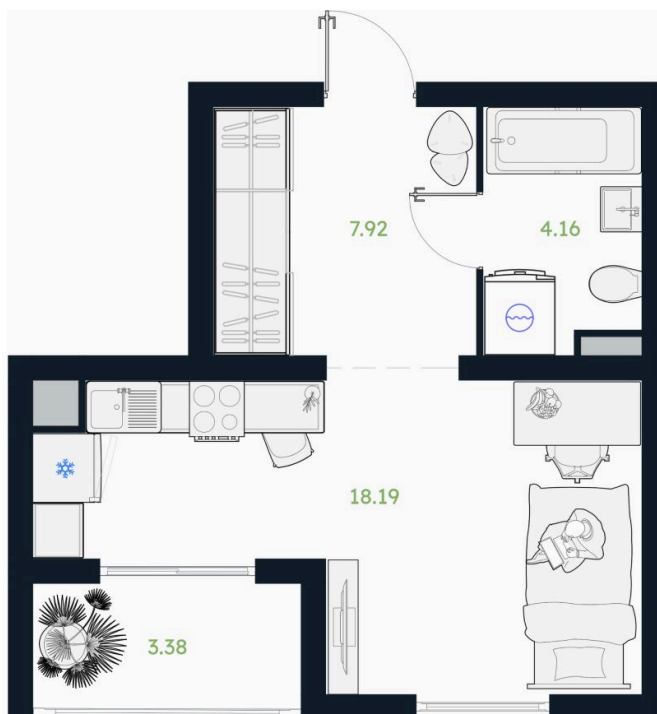

Номер: 11

Студия 31.96 м²

Отсканируйте QR-код
и смотрите на сайте
siberia-dev.ru

3 200 000 руб.

С лоджией

Корпус	ГП-1	Этаж	2
Секция	1		

27.06.2026 19:26 (Мск)

Не является публичной офертой, цена может быть скорректирована.
Информация взята с сайта «siberia-dev.ru».